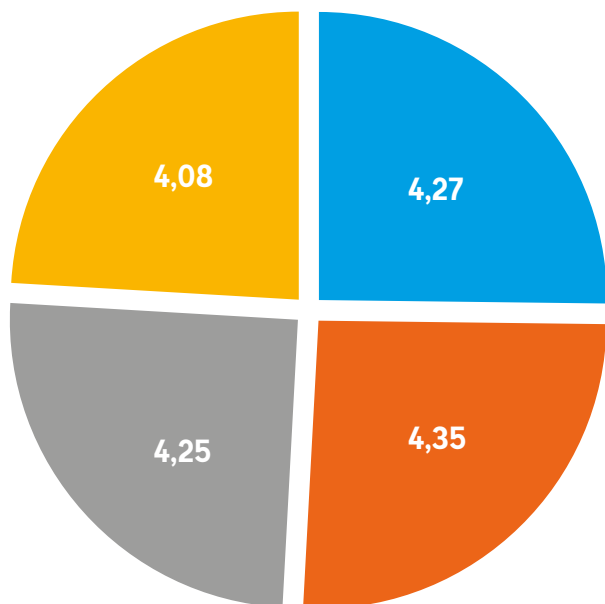

Turmas

4,01 - Média geral do público avaliado

Turmas EAD

3,95 - Média geral do público avaliado

Fonte: Blackboard 2018 1º Semestre - Dados mensurados: alunos matriculados/curso.

Resultado estratificado 2018 - 1º: média atribuída por Campus

Média por campus

Carlos Luz
Silva Lobo
Buritis
EAD